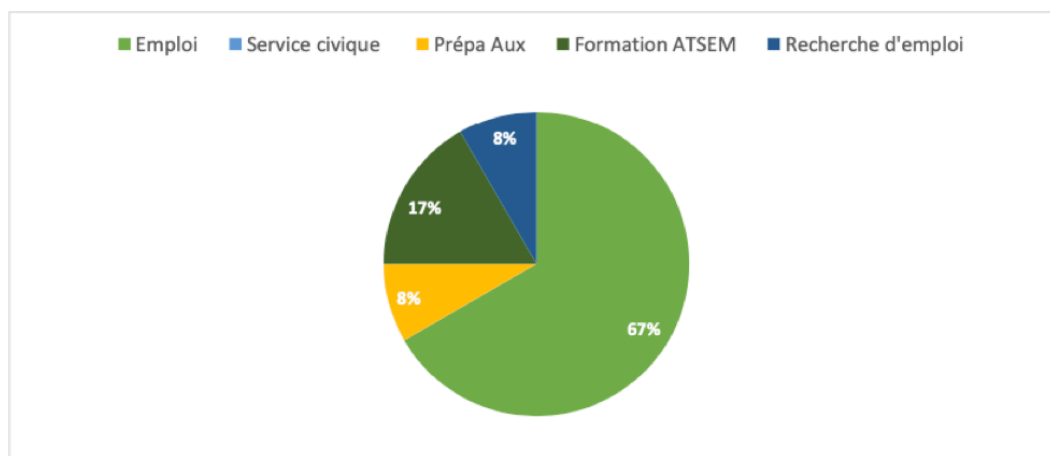

## CAP Petite Enfance

*6 mois après leur sortie de la MFR (Promotion 2019)*

Nombre de personnes en formation : 13

Nombre de questionnaires envoyés : 13

Nombre de réponses au questionnaire : 9